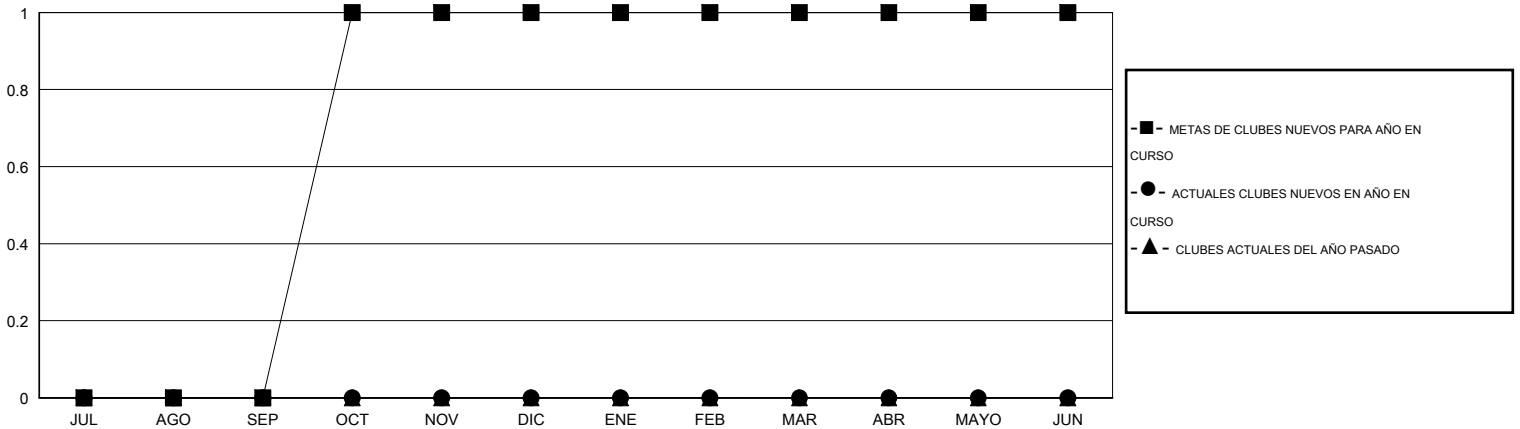

MONTHLY MEMBERSHIP PROGRESS REPORT

District 51 C

Results as of: 8/31/2015

GMT: CARLOS JUSTINIANO

UBICACIÓN PUERTO RICO

GMT DE AE 3

Clubes					socios				
RESULTADOS DE 2015-2016					RESULTADOS DE 2015-2016				
TRIMESTRE	META DE CLUBES NUEVOS	NUEVOS CLUBES	CLUBES DADOS DE BAJA	GANANCIA/PÉRDIDA NETA	TRIMESTRE	META DE SOCIOS NUEVOS	SOCIOS FUNDADORES Y SOCIOS AÑADIDOS	SOCIOS DADOS DE BAJA	GANANCIA/PÉRDIDA NETA
JUL/AGO/SEP	0	0	0	0	JUL/AGO/SEP	-8	11	15	-4
OCT/NOV/DIC	1	0	0	0	OCT/NOV/DIC	25	0	0	0
ENE/FEB/MAR	0	0	0	0	ENE/FEB/MAR	-8	0	0	0
ABR/MAYO/JUN	0	0	0	0	ABR/MAYO/JUN	-8	0	0	0

METAS Y CIFRA ACUMULATIVA DE CLUBES NUEVOS

METAS Y CIFRA ACUMULATIVA DE SOCIOS

CLUBES DADOS DE BAJA: 0	4 CLUBS OF 31 AÑADIERON 1 O MÁS SOCIOS NUEVOS	DISTRIBUCIÓN POR SEXO
		MASCULINO 662 (67.48%)
		FEMENINO 319 (32.52%)
SOCIOS DADOS DE BAJA	CLIC AQUÍ PARA DATOS DE SALUD DE CLUB	SOCIOS EN UNIDAD FAMILIAR 143
FALLECIDOS 5		CABEZA DE FAMILIA 71
CLUB CANCELADO 0		NO ES CABEZA DE FAMILIA 72
OTRO 10		
TOTAL 15		