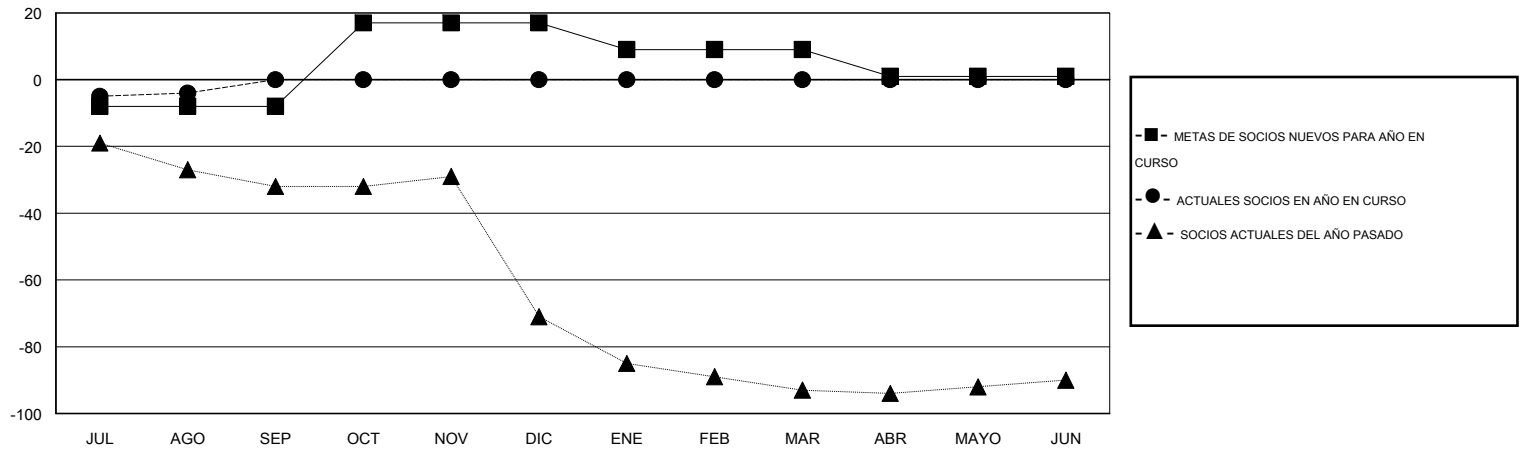

MONTHLY MEMBERSHIP PROGRESS REPORT

District 51 C

Results as of: 8/31/2015

GMT: CARLOS JUSTINIANO

UBICACIÓN PUERTO RICO

GMT DE AE 3

Clubes					socios				
RESULTADOS DE 2015-2016					RESULTADOS DE 2015-2016				
TRIMESTRE	META DE CLUBES NUEVOS	NUEVOS CLUBES	CLUBES DADOS DE BAJA	GANANCIA/PÉRDIDA NETA	TRIMESTRE	META DE SOCIOS NUEVOS	SOCIOS FUNDADORES Y SOCIOS AÑADIDOS	SOCIOS DADOS DE BAJA	GANANCIA/PÉRDIDA NETA
JUL/AGO/SEP	0	0	0	0	JUL/AGO/SEP	-8	11	15	-4
OCT/NOV/DIC	1	0	0	0	OCT/NOV/DIC	25	0	0	0
ENE/FEB/MAR	0	0	0	0	ENE/FEB/MAR	-8	0	0	0
ABR/MAYO/JUN	0	0	0	0	ABR/MAYO/JUN	-8	0	0	0

METAS Y CIFRA ACUMULATIVA DE CLUBES NUEVOS

METAS Y CIFRA ACUMULATIVA DE SOCIOS

CLUBES DADOS DE BAJA: 0	4 CLUBS OF 31 AÑADIERON 1 O MÁS SOCIOS NUEVOS	DISTRIBUCIÓN POR SEXO
		MASCULINO 662 (67.48%)
		FEMENINO 319 (32.52%)
SOCIOS DADOS DE BAJA	CLIC AQUÍ PARA DATOS DE SALUD DE CLUB	SOCIOS EN UNIDAD FAMILIAR 143
FALLECIDOS 5		CABEZA DE FAMILIA 71
CLUB CANCELADO 0		NO ES CABEZA DE FAMILIA 72
OTRO 10		
TOTAL 15		